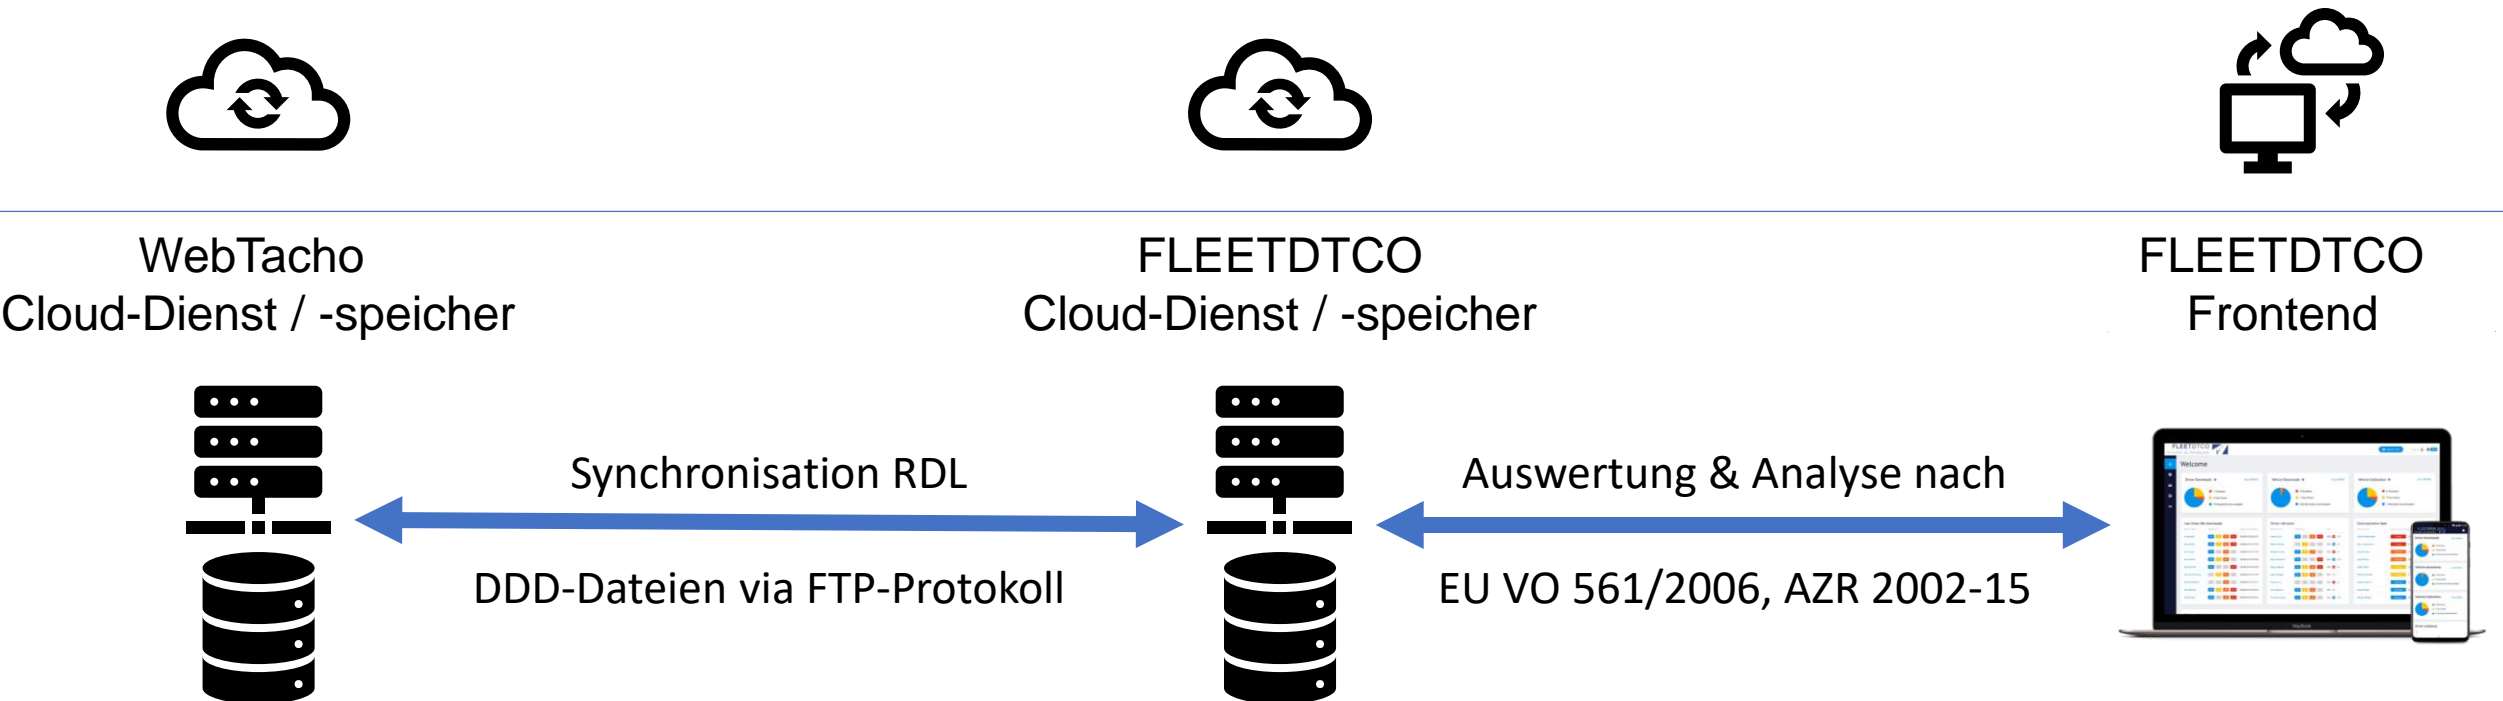

FLEETDTCO

Archiv & Analyse

Systemübersicht

- Telematik FB640, FOTA Web, WebTacho
- FLEETDTCO Archiv & Analyse (FLEETON)
- DTCO Terminal DLT, VDO Downloadkey Pro S, DDD-Upload

Telematik FB640, FOTA Web

- Konfiguration FB640 via Web-Applikation

Telematik FB640

FOTA Web
Cloud-Dienst / -speicher

FOTA Web
Frontend

Automatische Konfiguration
und Firmware-Aktualisierung

Telematik FB640, WebTacho

- Remote Download und Konfiguration

Telematik FB640

WebTacho
Cloud-Dienst / -speicher

WebTacho
Frontend

Remote Download DTCO
DDD-Datei Fahrer/Fahrzeug

Manueller Download DDD-Dateien
Konfiguration Zeitplan / Umfang RDL

Authentifizierung Remote Download
anhand Unternehmenskarte

FLEETDTCO, Remote Download

- Archiv & Analyse, Synchronisation RDL

FLEETDTCO, DDD-Upload

- Archiv & Analyse, Upload DDD-Dateien

DTCO Terminal
DLT

FLEETDTCO
Cloud-Dienst / -speicher

FLEETDTCO
Frontend

DDD-Dateien via FTP-Protokoll

Auswertung & Analyse nach